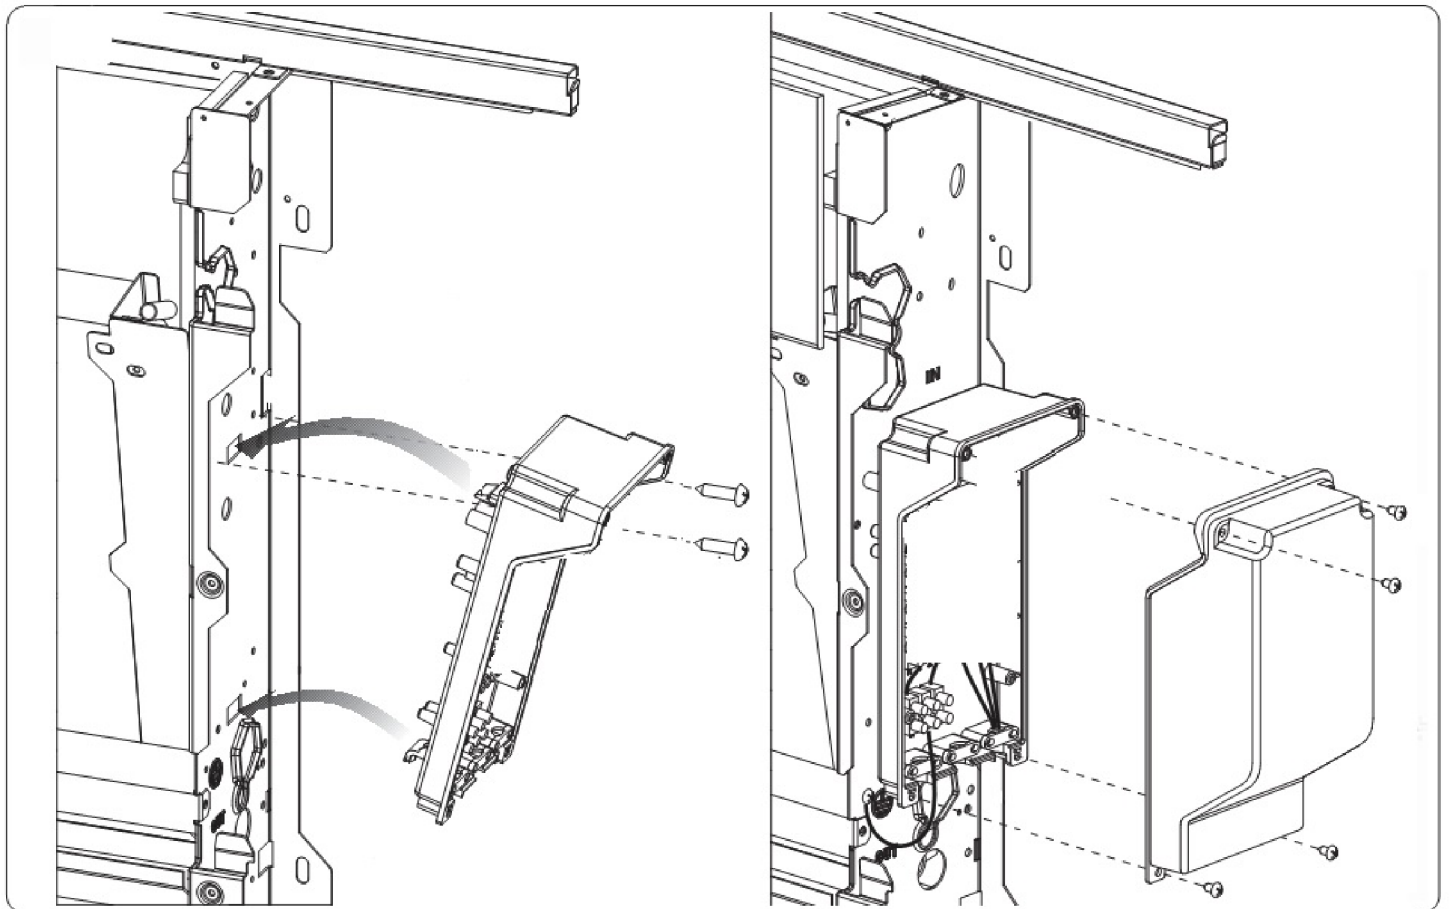

Manuale di installazione S0707

Installation manual

Manuel d'installation

COMPATIBILE CARISMA CFR MV ED IV-IO CON COMANDO 9066630

COMPATIBLE CARISMA CFR MV ED IV-IO WITH CONTROL 9066630

COMPATIBLE CARISMA CFR MV ED IV-IO AVEC COMMADES 9066630