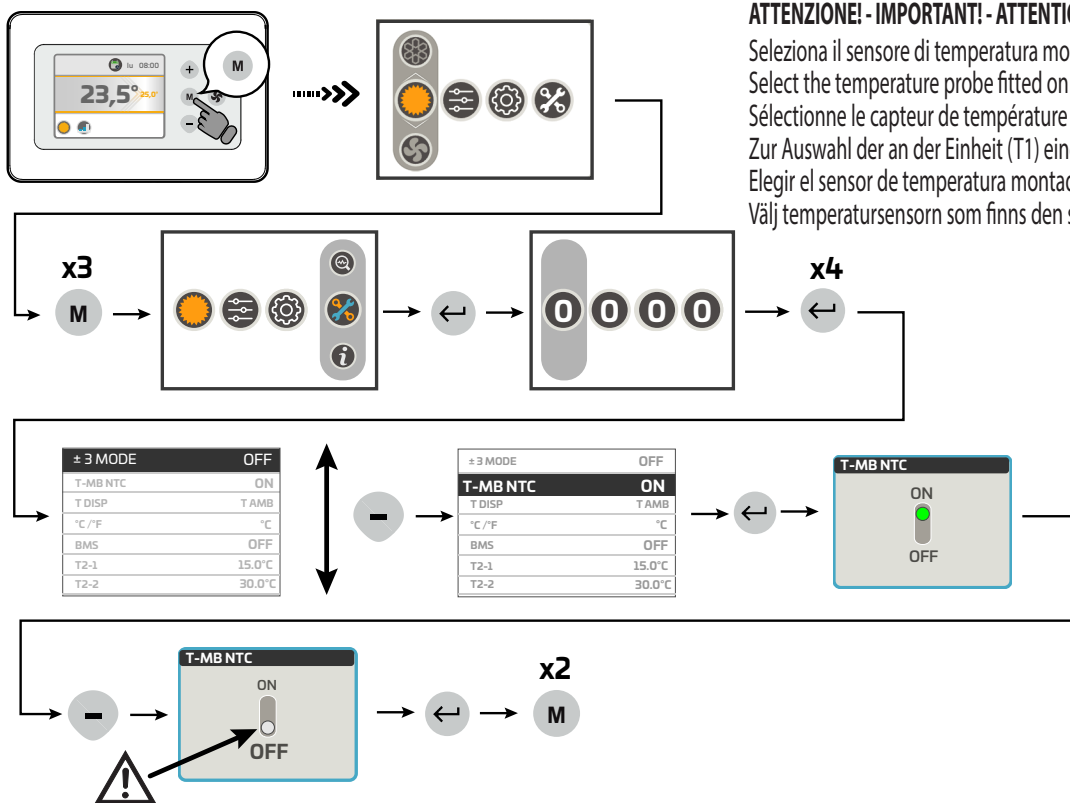

ATTENZIONE! - IMPORTANT! - ATTENTION! - ACHTUNG! - ATENCIÓN! - OBSERVERA:

Seleziona il sensore di temperatura montato sull'apparecchio (T1)

Select the temperature probe fitted on the unit (T1)

Sélectionne le capteur de température monté sur l'unité (T1)

Zur Auswahl der an der Einheit (T1) eingebaute Temperature Probe

Elegir el sensor de temperatura montado en la unidad (T1)

Välj temperatursensorn som finns den som är monterad på apparaten (T1)

COLLEGAMENTI - CONNECTIONS - RACCORDEMENTS - ANSCHLÜSSE - CONEXIONES - AANSLUITINGEN:

YE = Giallo - Yellow - Jaune - Gelb - Amarillo - Geel

VT = Viola - Violet - Violet - Violet - Violado - Violet

WH = Bianco - White - Blanc - Weiss - Blanco - Wit