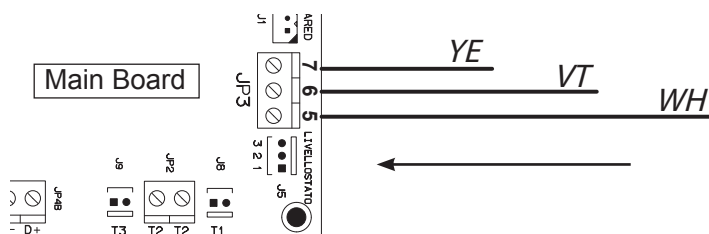

COLLEGAMENTI - CONNECTIONS - RACCORDEMENTS - ANSCHLÜSSE - CONEXIONES - AANSLUITINGEN:

YE = Giallo - Yellow - Jaune - Gelb - Amarillo - Geel

VT = Viola - Violet - Violett - Violet - Violado - Violet

WH = Bianco - White - Blanc - Weiss - Blanco - Wit

ATTENZIONE! - IMPORTANT! - ATTENTION! - ACHTUNG! - ATENCIÓN! - OBSERVERA:

Seleziona il sensore di temperatura montato sull'apparecchio (T1)

Select the temperature probe fitted on the unit (T1)

Sélectionne le capteur de température monté sur l'unité (T1)